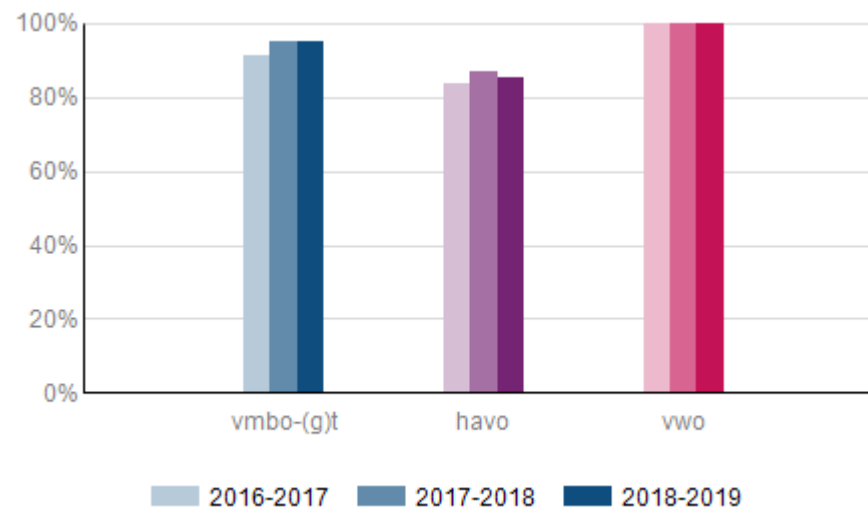

Wat is het slaagpercentage van de school in 2018-2019?

Wat was het slaagpercentage van de school de afgelopen jaren?

Hoeveel leerlingen hebben deelgenomen aan het examen en hoeveel leerlingen zijn geslaagd in 2018-2019?

	Aantal deelnemers	Aantal geslaagden	Percentage geslaagden
vmbo-(g)t	61	58	95,1%
havo	75	64	85,3%
vwo	18	18	100,0%