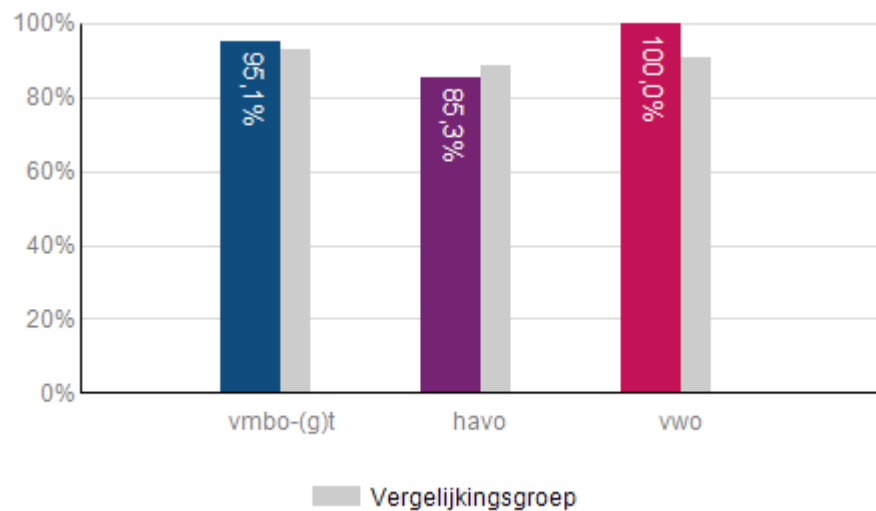

Wat is het slaagpercentage van de school in 2018-2019?

Wat was het slaagpercentage van de school de afgelopen jaren?

Hoeveel leerlingen hebben deelgenomen aan het examen en hoeveel leerlingen zijn geslaagd in 2018-2019?

	Aantal deelnemers	Aantal geslaagden	Percentage geslaagden
vmbo-(g)t	61	58	95,1%
havo	75	64	85,3%
vwo	18	18	100,0%