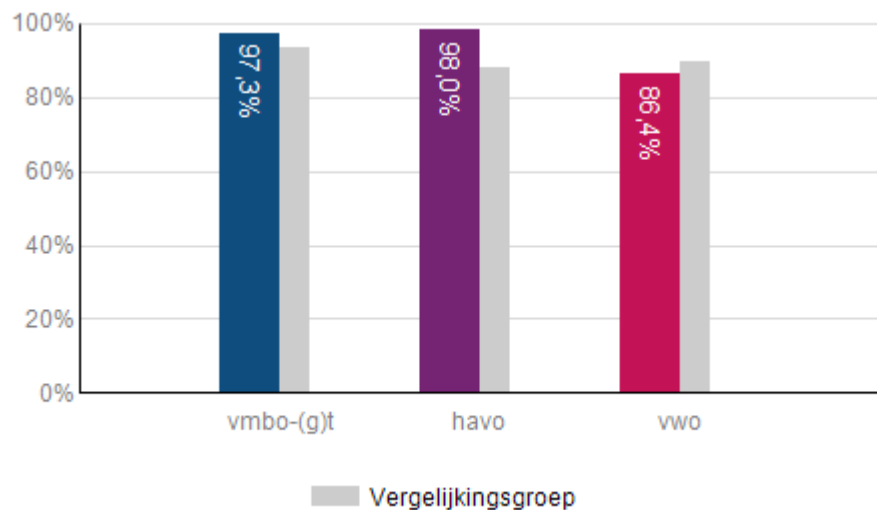

Wat is het slaagpercentage van de school in 2013-2014?

Wat was het slaagpercentage van de school de afgelopen jaren?

Hoeveel leerlingen hebben deelgenomen aan het examen en hoeveel leerlingen zijn geslaagd in 2013-2014?

	Aantal deelnemers	Aantal geslaagden	Percentage geslaagden
vmbo-(g)t	37	36	97,3%
havo	50	49	98,0%
vwo	22	19	86,4%