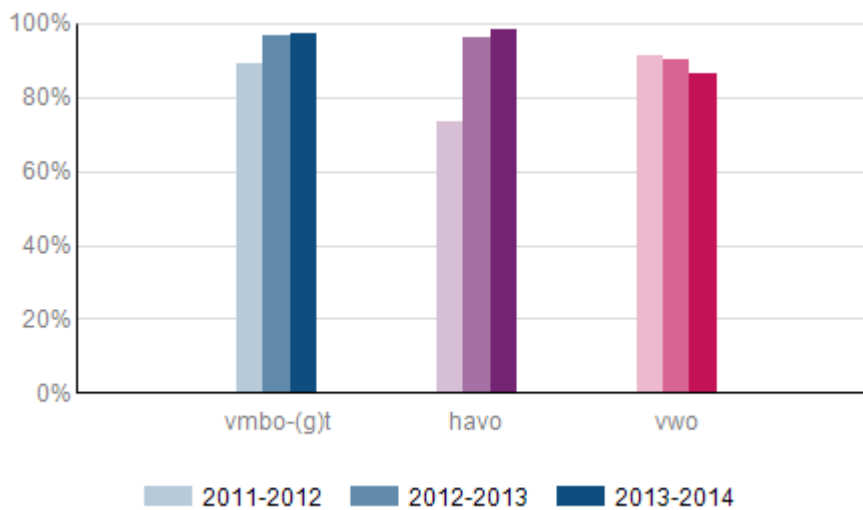

Wat is het slaagpercentage van de school in 2013-2014?

Wat was het slaagpercentage van de school de afgelopen jaren?

Hoeveel leerlingen hebben deelgenomen aan het examen en hoeveel leerlingen zijn geslaagd in 2013-2014?

	Aantal deelnemers	Aantal geslaagden	Percentage geslaagden
vmbo-(g)t	37	36	97,3%
havo	50	49	98,0%
vwo	22	19	86,4%